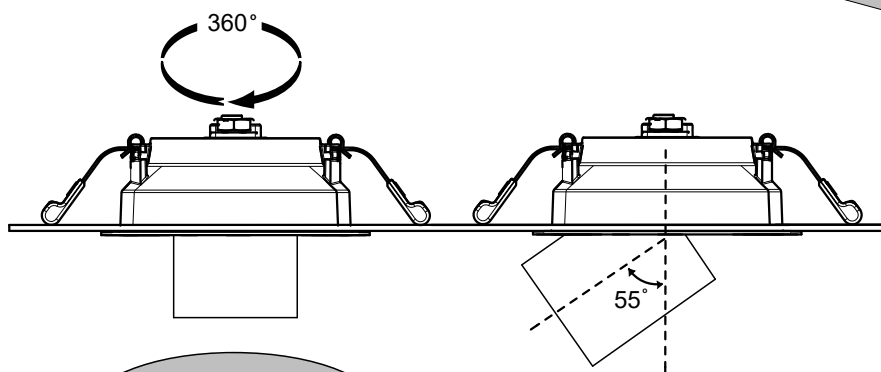

## Streamer Mini Recessed

Dimension (luminaire)	
Ø1	Ø2
125	142

- (S)** Armaturdel MÅSTE anslutas innan nätspänning kopplas in!
- (GB)** The luminaire MUST be connected before plugging in the mains voltage!
- (D)** Die Leuchteileil MUSS vor dem Einstecken der Netzspannung angeschlossen werden!