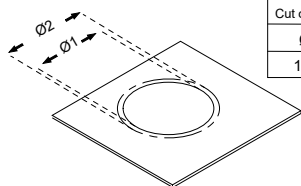

## Streamer Mini Recessed

Dimension (luminaire)	
Ø1	Ø2
125	142

- (S)** Armaturdel MÅSTE anslutas innan nätspänning kopplas in!
- (GB)** The luminaire MUST be connected before plugging in the mains voltage!
- (D)** Die Leuchteileil MUSS vor dem Einstecken der Netzspannung angeschlossen werden!