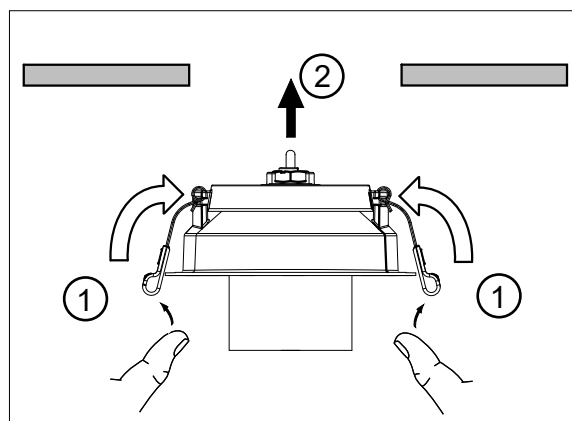

## Streamer Mini Recessed

Dimension (luminaire)	
Ø1	Ø2
125	142

- (S)** Armaturdel MÅSTE anslutas innan nätspänning kopplas in!
- (GB)** The luminaire MUST be connected before plugging in the mains voltage!
- (D)** Die Leuchteileil MUSS vor dem Einstecken der Netzspannung angeschlossen werden!