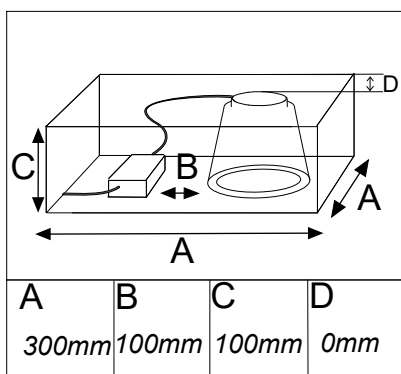

## Streamer Mini Recessed

Dimension (luminaire)	
Ø1	Ø2
125	142

- (S)** Armaturdel MÅSTE anslutas innan nätspänning kopplas in!
- (GB)** The luminaire MUST be connected before plugging in the mains voltage!
- (D)** Die Leuchteileil MUSS vor dem Einstecken der Netzspannung angeschlossen werden!