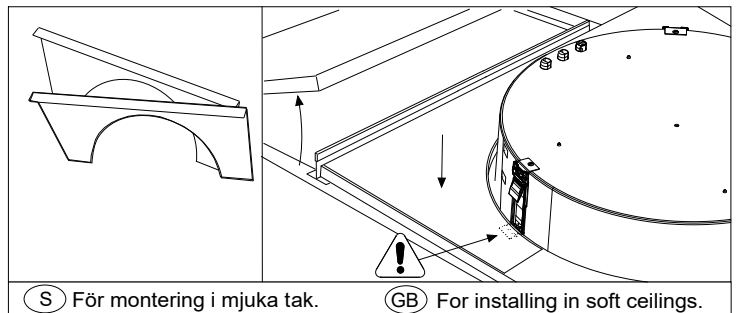

220-240 V

LUMINAIRE

Remove Procedure

- (S) Får ej täckas med isolering
- (GB) Must not be covered with insulating matting

Ljuskälla och drivdon ska enbart bytas ut av tillverkaren eller dess utsedda person.
The light source and control gear shall only be replaced by the manufacturer or its designated person.