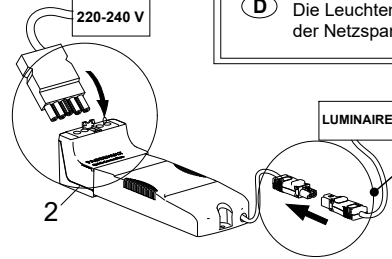

FAGERHULT

SE - 566 80 Habo

Pozzo

<p>Ø mm 5- 50mm</p>	Modell	Ø
	Model	
	345	345
	445	445
	545	545
	Power	445

+LED= Röd/ Red
(+LED= Brun/ brown)
-LED= Svart/ Black
(-LED= Blå/ Blue)

- (S) Armaturdel MÅSTE anslutas innan nätspänning kopplas in!
- (GB) The luminaire MUST be connected before plugging in the mains voltage!
- (D) Die Leuchteile MUSS vor dem Einstecken der Netzspannung angeschlossen werden!

220-240 V

LUMINAIRE

Remove Procedure

- (S) Får ej täckas med isolering
- (GB) Must not be covered with insulating matting

Ljuskälla och drivdon ska enbart bytas ut av tillverkaren eller dess utsedda person.
The light source and control gear shall only be replaced by the manufacturer or its designated person.