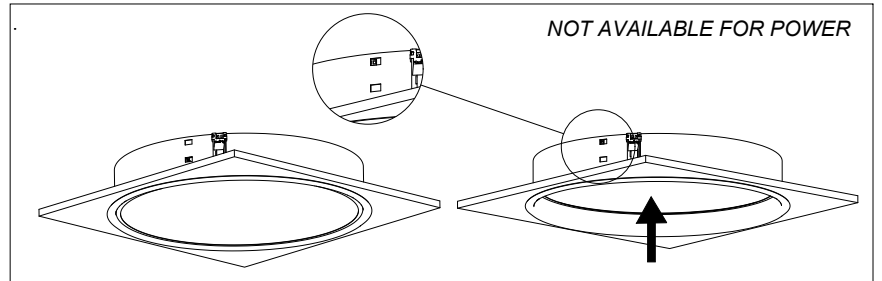

FAGERHULT

SE - 566 80 Habo

Pozzo

Ø mm 5- 50mm	Modell	Ø
	Model	
	345	345
	445	445
	545	545
	Power	445

+LED= Röd/ Red
(+LED= Brun/ brown)
-LED= Svart/ Black
(-LED= Blå/ Blue)

- (S) Armaturdel MÅSTE anslutas innan nätspänning kopplas in!
- (GB) The luminaire MUST be connected before plugging in the mains voltage!
- (D) Die Leuchteile MUSS vor dem Einstecken der Netzspannung angeschlossen werden!

220-240 V

LUMINAIRE

Remove Procedure

- (S) Får ej täckas med isolering
- (GB) Must not be covered with insulating matting

Ljuskälla och drivdon ska enbart bytas ut av tillverkaren eller dess utsedda person.
The light source and control gear shall only be replaced by the manufacturer or its designated person.

(S) För montering i mjuka tak.

(GB) For installing in soft ceilings.

(GB) For use in ventilated or unventilated spaces

(S) För användning i ventilerade eller oventilerade utrymme

Manufactured by Fagerhult Sweden.
For UK market importer Fagerhult UK
33-34 Dolben Street, London, SE1 0UQ