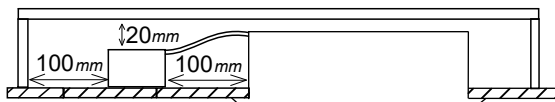

FAGERHULT

SE - 566 80 Habo

Pozzo

Ø mm 5- 50mm	Modell	Ø
	Model	
	345	345
	445	445
	545	545
	Power	445

+LED= Röd/ Red
(+LED= Brun/ brown)
-LED= Svart/ Black
(-LED= Blå/ Blue)

- (S) Armaturdel MÅSTE anslutas innan nätspänning kopplas in!
- (GB) The luminaire MUST be connected before plugging in the mains voltage!
- (D) Die Leuchteile MUSS vor dem Einstecken der Netzspannung angeschlossen werden!

220-240 V

LUMINAIRE

Remove Procedure

- (S) Får ej täckas med isolering
- (GB) Must not be covered with insulating matting

Ljuskälla och drivdon ska enbart bytas ut av tillverkaren eller dess utsedda person.
The light source and control gear shall only be replaced by the manufacturer or its designated person.

(S) För montering i mjuka tak.

(GB) For installing in soft ceilings.

(GB) For use in ventilated or unventilated spaces

(S) För användning i ventilerade eller oventilerade utrymme

Manufactured by Fagerhult Sweden.
For UK market importer Fagerhult UK
33-34 Dolben Street, London, SE1 0UQ