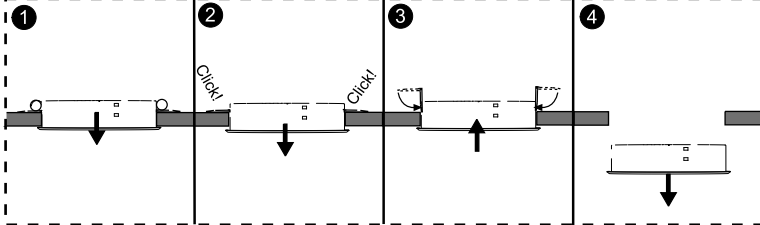

Remove Procedure