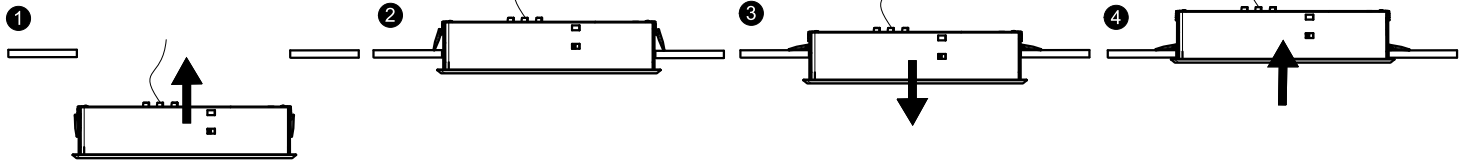

FAGERHULT

SE - 566 80 Habo

Pozzo

<p>Ø mm 5- 50mm</p>	Modell	Ø
	Model	
	345	345
	445	445
	545	545
	Power	445

+LED= Röd/ Red
(+LED= Brun/ brown)
-LED= Svart/ Black
(-LED= Blå/ Blue)

- (S) Armaturdel MÅSTE anslutas innan nätspänning kopplas in!
- (GB) The luminaire MUST be connected before plugging in the mains voltage!
- (D) Die Leuchteile MUSS vor dem Einstecken der Netzspannung angeschlossen werden!

220-240 V

LUMINAIRE

Remove Procedure

- (S) Får ej täckas med isolering
- (GB) Must not be covered with insulating matting

Ljuskälla och drivdon ska enbart bytas ut av tillverkaren eller dess utsedda person.
The light source and control gear shall only be replaced by the manufacturer or its designated person.