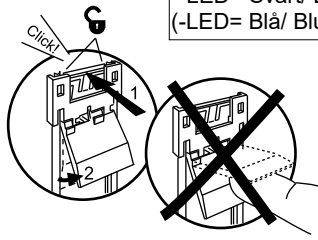

FAGERHULT

SE - 566 80 Habo

Pozzo

<p>Ø mm 5- 50mm</p>	Modell	Ø
	Model	
	345	345
	445	445
	545	545
	Power	445

+LED= Röd/ Red
(+LED= Brun/ brown)
-LED= Svart/ Black
(-LED= Blå/ Blue)

- (S) Armaturdel MÅSTE anslutas innan nätspänning kopplas in!
- (GB) The luminaire MUST be connected before plugging in the mains voltage!
- (D) Die Leuchteile MUSS vor dem Einstecken der Netzspannung angeschlossen werden!