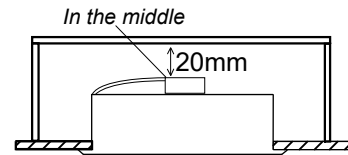

FAGERHULT

SE - 566 80 Habo

Pozzo

Ø mm 5- 50mm	Modell	Ø
	Model	
	345	345
	445	445
	545	545
	Power	445

+LED= Röd/ Red
(+LED= Brun/ brown)
-LED= Svart/ Black
(-LED= Blå/ Blue)

- (S) Armaturdel MÅSTE anslutas innan nätspänning kopplas in!
- (GB) The luminaire MUST be connected before plugging in the mains voltage!
- (D) Die Leuchteile MUSS vor dem Einstecken der Netzspannung angeschlossen werden!

220-240 V

LUMINAIRE

Remove Procedure

- (S) Får ej täckas med isolering
- (GB) Must not be covered with insulating matting

Ljuskälla och drivdon ska enbart bytas ut av tillverkaren eller dess utsedda person.
The light source and control gear shall only be replaced by the manufacturer or its designated person.

(S) För montering i mjuka tak.

(GB) For installing in soft ceilings.

(GB) For use in ventilated or unventilated spaces

(S) För användning i ventilerade eller oventilerade utrymme

Manufactured by Fagerhult Sweden.
For UK market importer Fagerhult UK
33-34 Dolben Street, London, SE1 0UQ