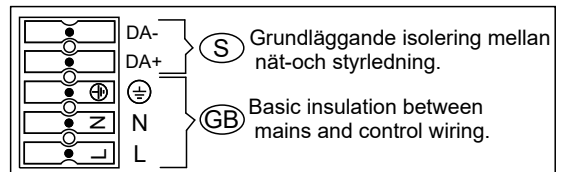

FAGERHULT

SE - 566 80 Habo

Pozzo

<p>Ø mm 5- 50mm</p>	Modell	Ø
	Model	
	345	345
	445	445
	545	545
	Power	445

+LED= Röd/ Red
(+LED= Brun/ brown)
-LED= Svart/ Black
(-LED= Blå/ Blue)

- (S) Armaturdel MÅSTE anslutas innan nätspänning kopplas in!
- (GB) The luminaire MUST be connected before plugging in the mains voltage!
- (D) Die Leuchteile MUSS vor dem Einstecken der Netzspannung angeschlossen werden!

220-240 V

LUMINAIRE

Remove Procedure

- (S) Får ej täckas med isolering
- (GB) Must not be covered with insulating matting

Ljuskälla och drivdon ska enbart bytas ut av tillverkaren eller dess utsedda person.
The light source and control gear shall only be replaced by the manufacturer or its designated person.