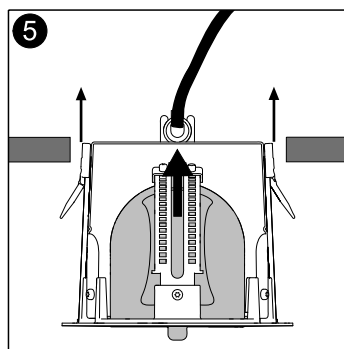

FAGERHULT

SE - 566 80 Habo

Pleiad G4 Flex

Remove Procedure

- S** För montering i ventilerat alternativt oventilerat utrymme.
- GB** For mounting in ventilated or unventilated space

Manufactured by Fagerhult Sweden.
For UK market importer Fagerhult UK
33-34 Dolben Street, London, SE1 OUQ