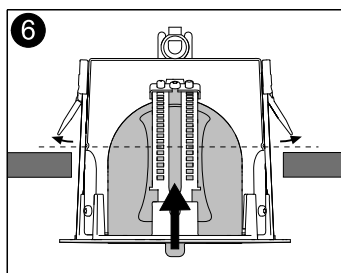

FAGERHULT

SE - 566 80 Habo

Pleiad G4 Flex

Remove Procedure

- S** För montering i ventilerat alternativt oventilerat utrymme.
- GB** For mounting in ventilated or unventilated space

Manufactured by Fagerhult Sweden.
For UK market importer Fagerhult UK
33-34 Dolben Street, London, SE1 OUQ