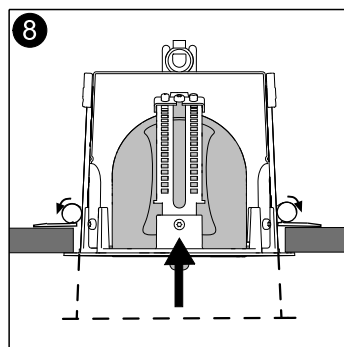

FAGERHULT

SE - 566 80 Habo

Pleiad G4 Flex

Remove Procedure

- S** För montering i ventilerat alternativt oventilerat utrymme.
- GB** For mounting in ventilated or unventilated space

Manufactured by Fagerhult Sweden.
For UK market importer Fagerhult UK
33-34 Dolben Street, London, SE1 OUQ