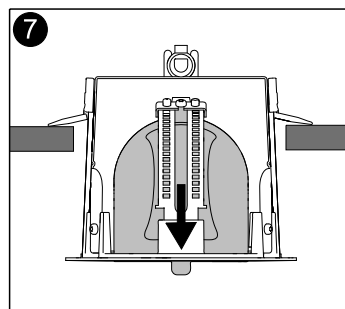

FAGERHULT

SE - 566 80 Habo

Pleiad G4 Flex

Remove Procedure

- S** För montering i ventilerat alternativt oventilerat utrymme.
- GB** For mounting in ventilated or unventilated space

Manufactured by Fagerhult Sweden.
For UK market importer Fagerhult UK
33-34 Dolben Street, London, SE1 OUQ