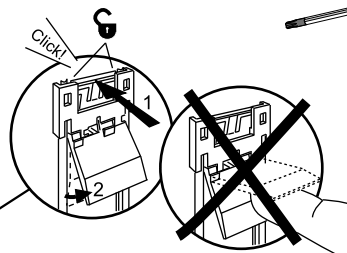

Pleiad G4 Flex