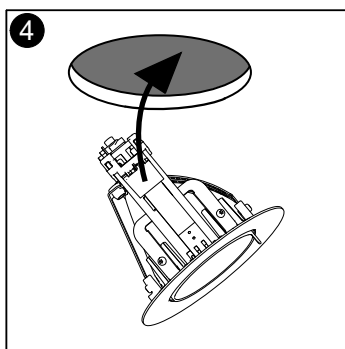

FAGERHULT

SE - 566 80 Habo

Pleiad G4 Flex

Remove Procedure

- S** För montering i ventilerat alternativt oventilerat utrymme.
- GB** For mounting in ventilated or unventilated space

Manufactured by Fagerhult Sweden.
For UK market importer Fagerhult UK
33-34 Dolben Street, London, SE1 OUQ