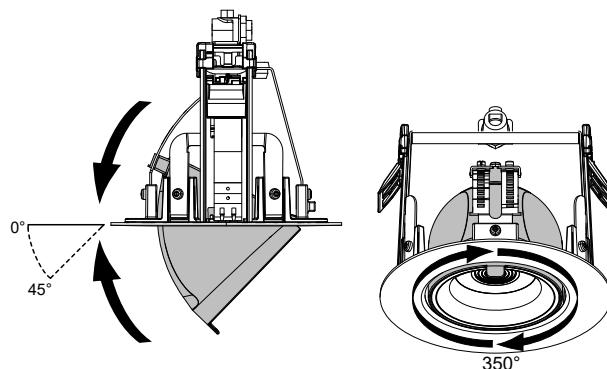

FAGERHULT

SE - 566 80 Habo

Pleiad G4 Flex

Remove Procedure

- S** För montering i ventilerat alternativt oventilerat utrymme.
- GB** For mounting in ventilated or unventilated space

Manufactured by Fagerhult Sweden.
For UK market importer Fagerhult UK
33-34 Dolben Street, London, SE1 OUQ