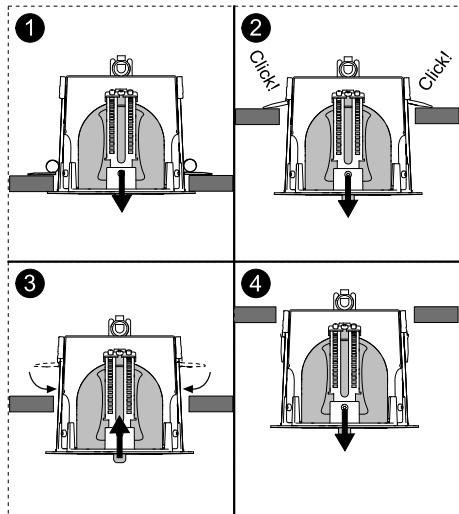

FAGERHULT

SE - 566 80 Habo

Pleiad G4 Flex

Remove Procedure

- S** För montering i ventilerat alternativt oventilerat utrymme.
- GB** For mounting in ventilated or unventilated space

Manufactured by Fagerhult Sweden.
For UK market importer Fagerhult UK
33-34 Dolben Street, London, SE1 OUQ