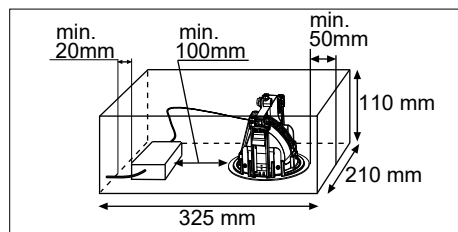

FAGERHULT

SE - 566 80 Habo

Pleiad G4 Flex

Remove Procedure

- S** För montering i ventilerat alternativt oventilerat utrymme.
- GB** For mounting in ventilated or unventilated space

Manufactured by Fagerhult Sweden.
For UK market importer Fagerhult UK
33-34 Dolben Street, London, SE1 OUQ