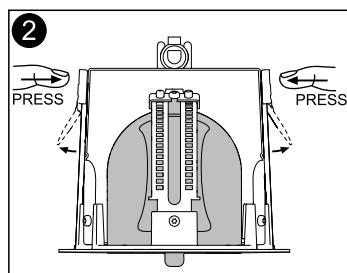

FAGERHULT

SE - 566 80 Habo

Pleiad G4 Flex

Remove Procedure

- S** För montering i ventilerat alternativt oventilerat utrymme.
- GB** For mounting in ventilated or unventilated space

Manufactured by Fagerhult Sweden.
For UK market importer Fagerhult UK
33-34 Dolben Street, London, SE1 OUQ