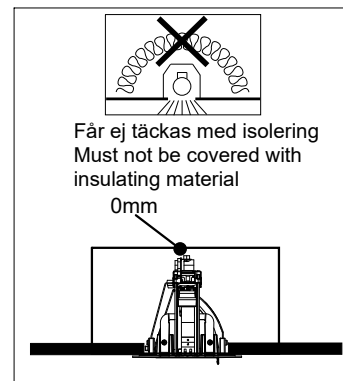

FAGERHULT

SE - 566 80 Habo

Pleiad G4 Flex

Remove Procedure

- S** För montering i ventilerat alternativt oventilerat utrymme.
- GB** For mounting in ventilated or unventilated space

Manufactured by Fagerhult Sweden.
For UK market importer Fagerhult UK
33-34 Dolben Street, London, SE1 OUQ