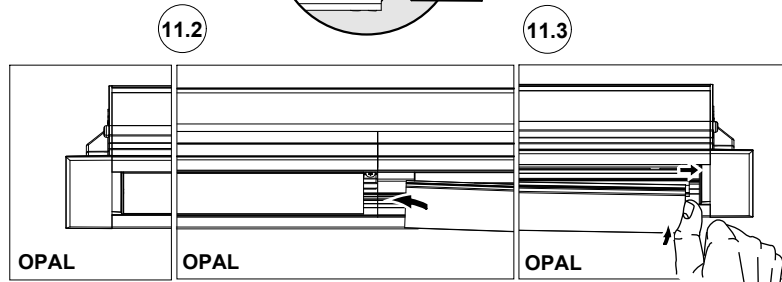

FAGERHULT SE - 566 80 Habo

Notor 36 Recessed

- GB** For use in ventilated or unventilated spaces
- S** För användning i ventilerade eller oventilerade utrymmen

- S** Får täckas med isolerande material
- GB** Can be covered with isolating material