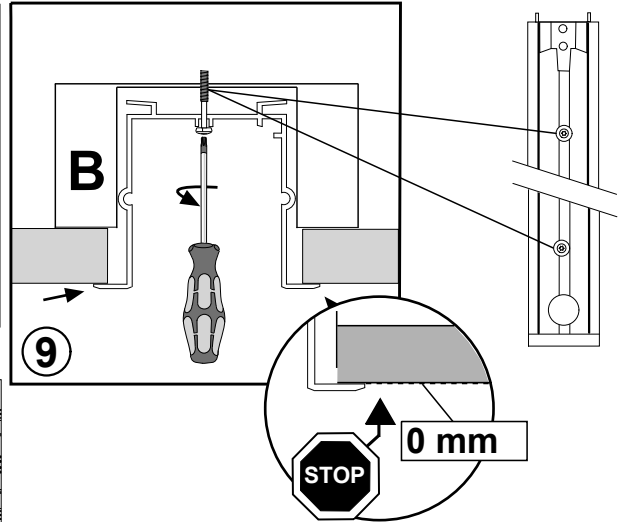

FAGERHULT SE - 566 80 Habo

Notor 36 Recessed

- GB** For use in ventilated or unventilated spaces
- S** För användning i ventilerade eller oventilerade utrymmen

- S** Får täckas med isolerande material
- GB** Can be covered with isolating material