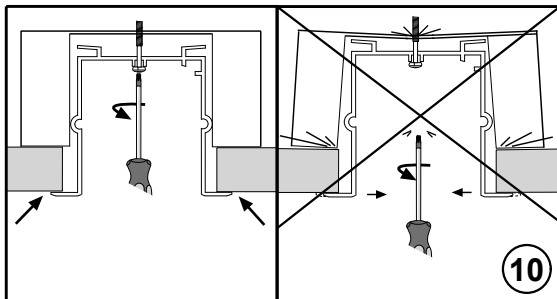

FAGERHULT SE - 566 80 Habo

Notor 36 Recessed

- GB** For use in ventilated or unventilated spaces
- S** För användning i ventilerade eller oventilerade utrymmen

- S** Får täckas med isolerande material
- GB** Can be covered with isolating material