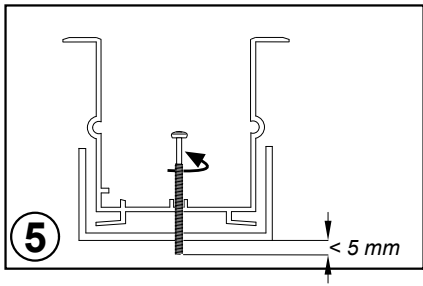

FAGERHULT SE - 566 80 Habo

Notor 36 Recessed

- GB** For use in ventilated or unventilated spaces
- S** För användning i ventilerade eller oventilerade utrymmen

- S** Får täckas med isolerande material
- GB** Can be covered with isolating material