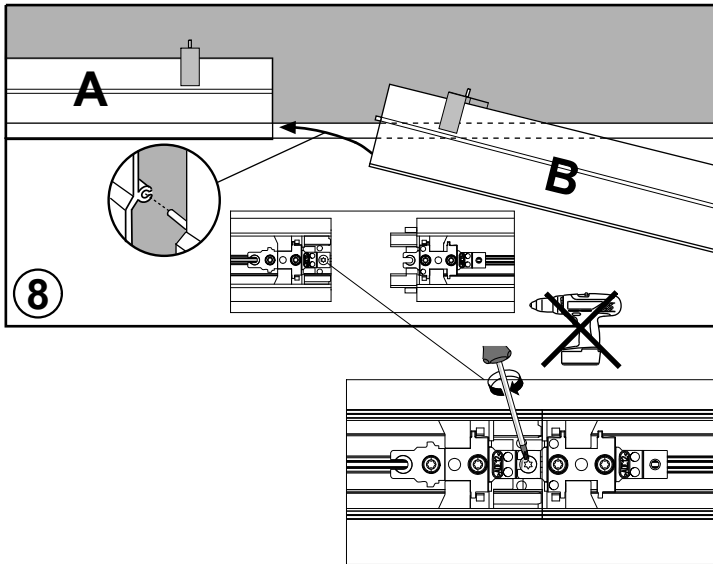

FAGERHULT SE - 566 80 Habo

Notor 36 Recessed

- GB** For use in ventilated or unventilated spaces
- S** För användning i ventilerade eller oventilerade utrymmen

- S** Får täckas med isolerande material
- GB** Can be covered with isolating material

Risk of damage!
Klämrisk!

(S) Ljuskälla, drivdon och anslutningskabel ska enbart bytas ut av tillverkaren eller dess utsedda person.
(GB) The light source, control gear and external cable shall exclusively be replaced by the manufacturer or its designated person.