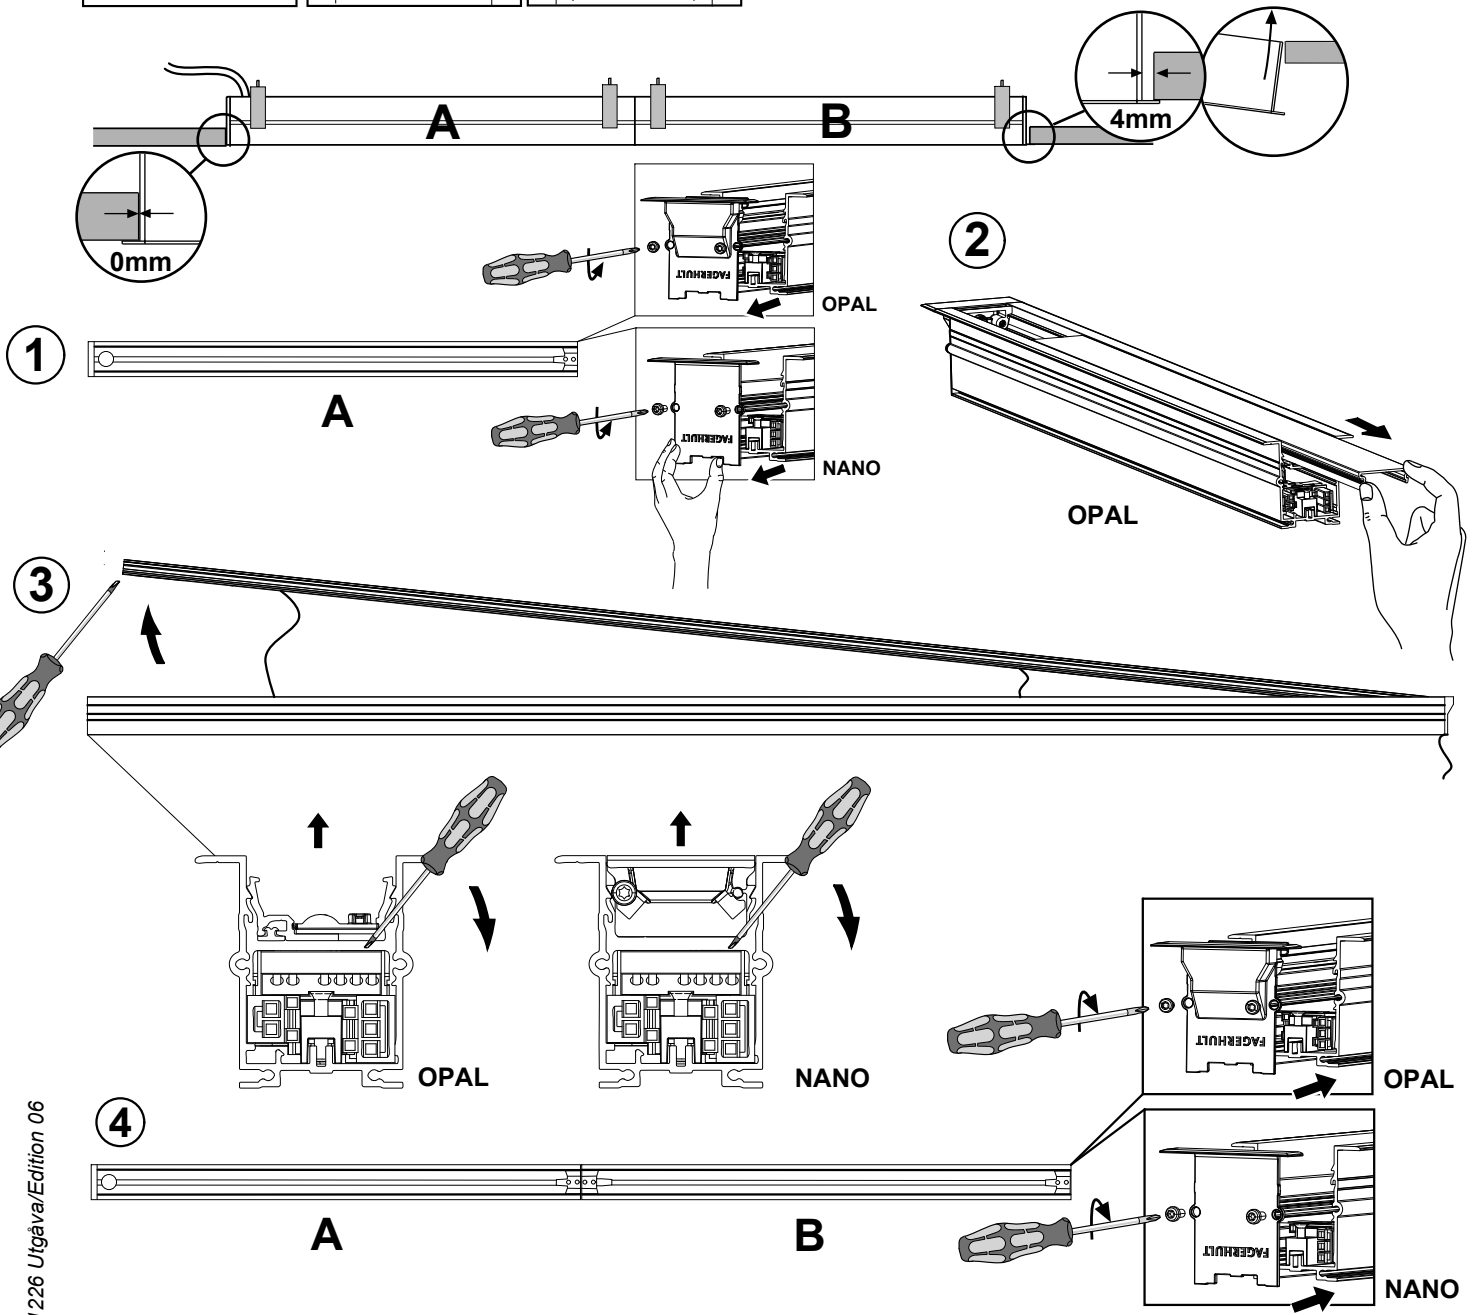

FAGERHULT SE - 566 80 Habo

Notor 36 Recessed

- GB** For use in ventilated or unventilated spaces
- S** För användning i ventilerade eller oventilerade utrymmen

- S** Får täckas med isolerande material
- GB** Can be covered with isolating material

Risk of damage!
Klämrisk!

(S) Ljuskälla, drivdon och anslutningskabel ska enbart bytas ut av tillverkaren eller dess utsedda person.
(GB) The light source, control gear and external cable shall exclusively be replaced by the manufacturer or its designated person.