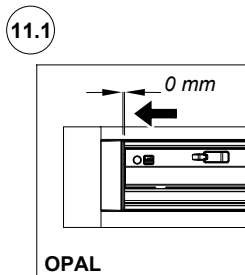

FAGERHULT SE - 566 80 Habo

Notor 36 Recessed

- GB** For use in ventilated or unventilated spaces
- S** För användning i ventilerade eller oventilerade utrymmen

- S** Får täckas med isolerande material
- GB** Can be covered with isolating material