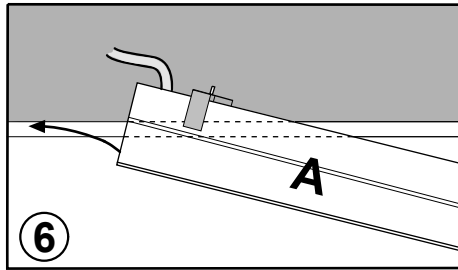

FAGERHULT SE - 566 80 Habo

Notor 36 Recessed

- GB** For use in ventilated or unventilated spaces
- S** För användning i ventilerade eller oventilerade utrymmen

- S** Får täckas med isolerande material
- GB** Can be covered with isolating material