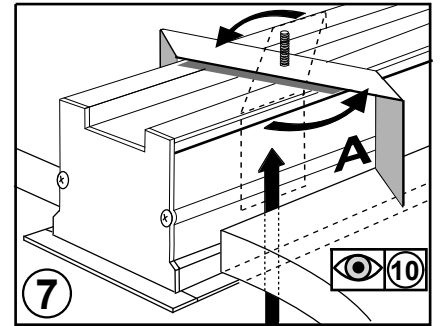

FAGERHULT SE - 566 80 Habo

Notor 36 Recessed

- GB** For use in ventilated or unventilated spaces
- S** För användning i ventilerade eller oventilerade utrymmen

- S** Får täckas med isolerande material
- GB** Can be covered with isolating material