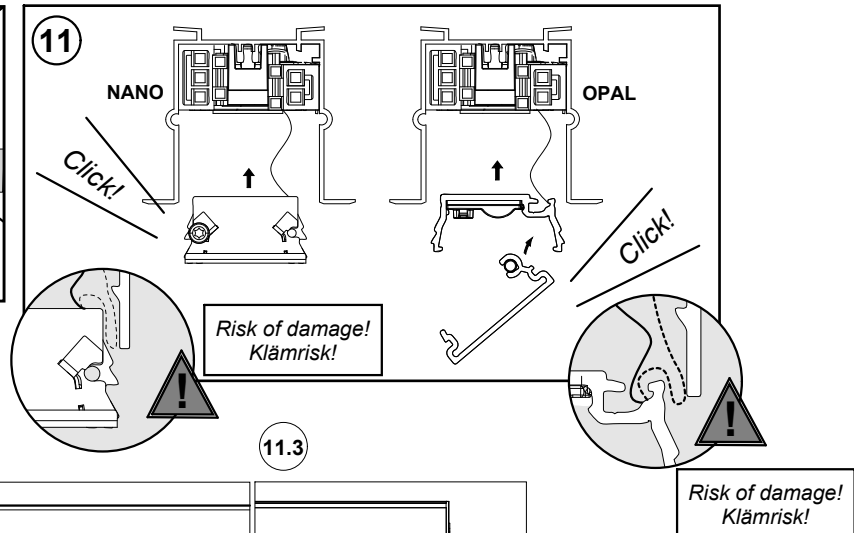

FAGERHULT SE - 566 80 Habo

Notor 36 Recessed

- GB** For use in ventilated or unventilated spaces
- S** För användning i ventilerade eller oventilerade utrymmen

- S** Får täckas med isolerande material
- GB** Can be covered with isolating material

Risk of damage!
Klämrisk!

(S) Ljuskälla, drivdon och anslutningskabel ska enbart bytas ut av tillverkaren eller dess utsedda person.
(GB) The light source, control gear and external cable shall exclusively be replaced by the manufacturer or its designated person.