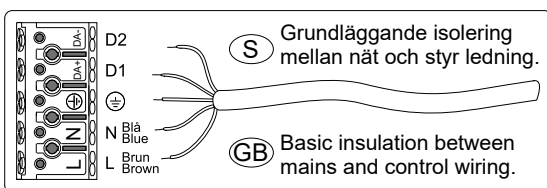

FAGERHULT SE - 566 80 Habo

Notor 36 Recessed

- GB** For use in ventilated or unventilated spaces
- S** För användning i ventilerade eller oventilerade utrymmen

- S** Får täckas med isolerande material
- GB** Can be covered with isolating material

Risk of damage!
Klämrisk!

(S) Ljuskälla, drivdon och anslutningskabel ska enbart bytas ut av tillverkaren eller dess utsedda person.
(GB) The light source, control gear and external cable shall exclusively be replaced by the manufacturer or its designated person.