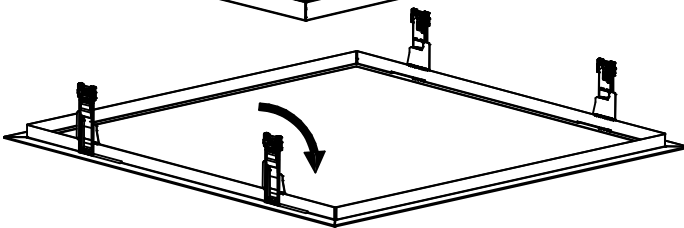

## Recessed Frame FIXED CEILING

Part no	Size	Cut out dimension	Max weight
41048	300x600	315x615 mm	3,5 kg
41049	300x1200	315x1215 mm	4,0 kg
41051	600x600	615x615 mm	4,6 kg

Cut out

5446054 Utgåva/Edition 04