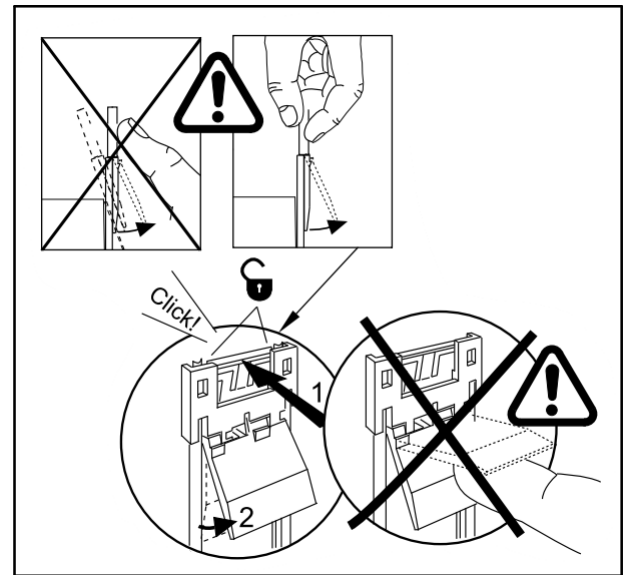

## Recessed Frame FIXED CEILING

Part no	Size	Cut out dimension	Max weight
41048	300x600	315x615 mm	3,5 kg
41049	300x1200	315x1215 mm	4,0 kg
41051	600x600	615x615 mm	4,6 kg

Cut out

5446054 Utgåva/Edition 04