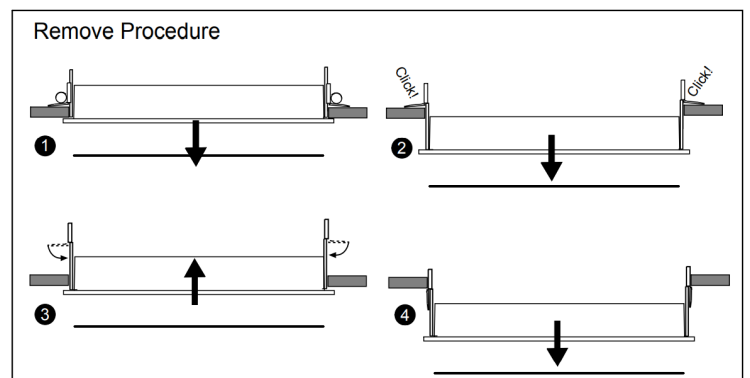

## Recessed Frame FIXED CEILING

Part no	Size	Cut out dimension	Max weight
41048	300x600	315x615 mm	3,5 kg
41049	300x1200	315x1215 mm	4,0 kg
41051	600x600	615x615 mm	4,6 kg

Cut out

5446054 Utgåva/Edition 04