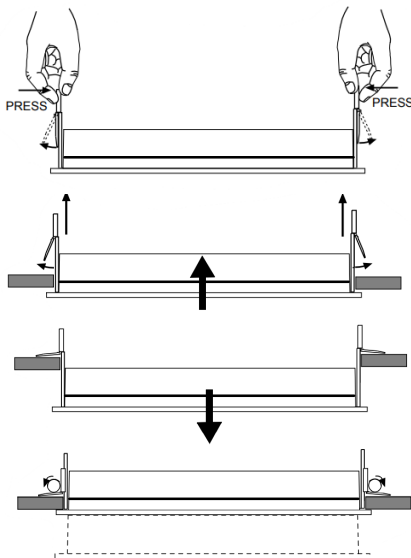

## Recessed Frame FIXED CEILING

Part no	Size	Cut out dimension	Max weight
41048	300x600	315x615 mm	3,5 kg
41049	300x1200	315x1215 mm	4,0 kg
41051	600x600	615x615 mm	4,6 kg

Cut out

5446054 Utgåva/Edition 04