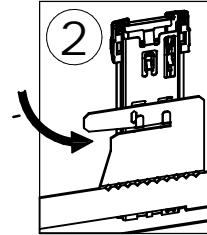

## Recessed Frame FIXED CEILING

Part no	Size	Cut out dimension	Max weight
41048	300x600	315x615 mm	3,5 kg
41049	300x1200	315x1215 mm	4,0 kg
41051	600x600	615x615 mm	4,6 kg

Cut out

5446054 Utgåva/Edition 04