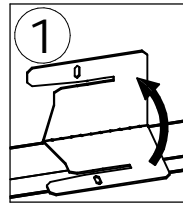

## Recessed Frame FIXED CEILING

Part no	Size	Cut out dimension	Max weight
41048	300x600	315x615 mm	3,5 kg
41049	300x1200	315x1215 mm	4,0 kg
41051	600x600	615x615 mm	4,6 kg

Cut out

5446054 Utgåva/Edition 04