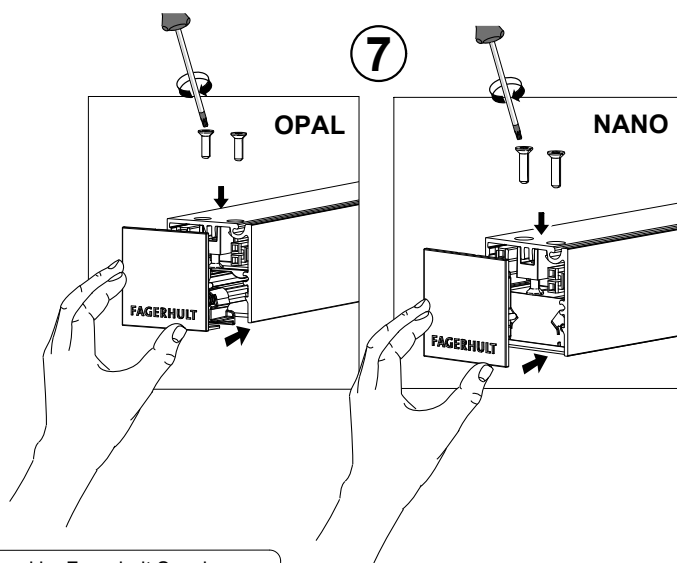

Notor 36 Pendant/Wall

5

6

Risk of damage!
Klämrisk!

Risk of damage!
Klämrisk!

6.1

OPAL

OPAL

7

6.2

2400

Manufactured by Fagerhult Sweden.
For UK market importer Fagerhult UK
33-34 Dolben Street, London, SE1 0UQ

S Ljuskälla och drivdon ska enbart bytas ut av tillverkaren eller dess utsedda person.
The light source and control gear shall only be replaced by the manufacturer or its designated person.

S Det är lämpligt att denna information överlämnas till användaren av anläggningen.

GB It is appropriate that this information is passed on to the users of the installation.

GB