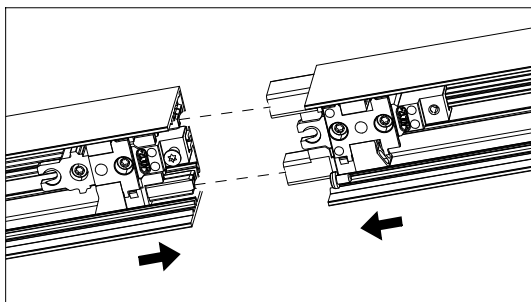

FAGERHULT SE - 566 80 Habo

Notor 36 Pendant/Wall

4

mm	Module		
1200	Start	2	2
	Single	2	2
	Cont	1	2
2400	Start	3	3
	Single	3	3
	Cont	2	3

Notor 36 Pendant/Wall

5

6

Risk of damage!
Klämrisk!