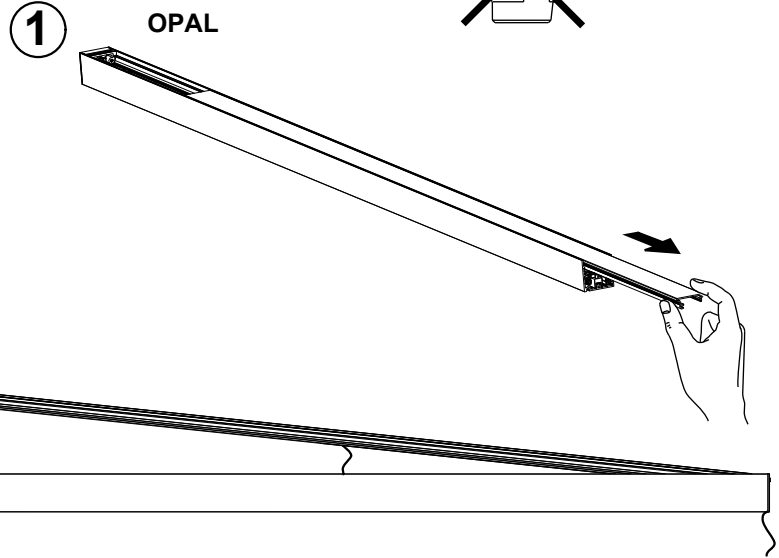

FAGERHULT SE - 566 80 Habo

Notor 36 Pendant/Wall

4

mm	Module		
1200	Start	2	2
	Single	2	2
	Cont	1	2
2400	Start	3	3
	Single	3	3
	Cont	2	3

Notor 36 Pendant/Wall

5

6

Risk of damage!
Klämrisk!