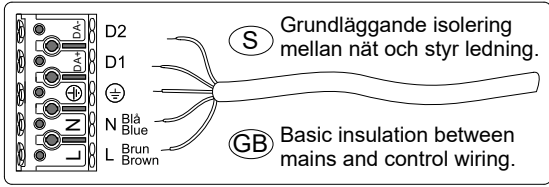

FAGERHULT SE - 566 80 Habo

Notor 36 Pendant/Wall

4

mm	Module		
1200	Start	2	2
	Single	2	2
	Cont	1	2
2400	Start	3	3
	Single	3	3
	Cont	2	3

Notor 36 Pendant/Wall

5

6

Risk of damage!
Klämrisk!