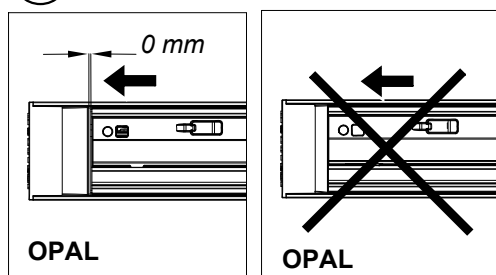

Notor 36 Pendant/Wall

5

6

Risk of damage!
Klämrisk!

Risk of damage!
Klämrisk!

6.1

OPAL

OPAL

7

6.2

2400

Manufactured by Fagerhult Sweden.
For UK market importer Fagerhult UK
33-34 Dolben Street, London, SE1 0UQ

S Ljuskälla och drivdon ska enbart bytas ut av tillverkaren eller dess utsedda person.
The light source and control gear shall only be replaced by the manufacturer or its designated person.

S Det är lämpligt att denna information överlämnas till användaren av anläggningen.

GB It is appropriate that this information is passed on to the users of the installation.

GB