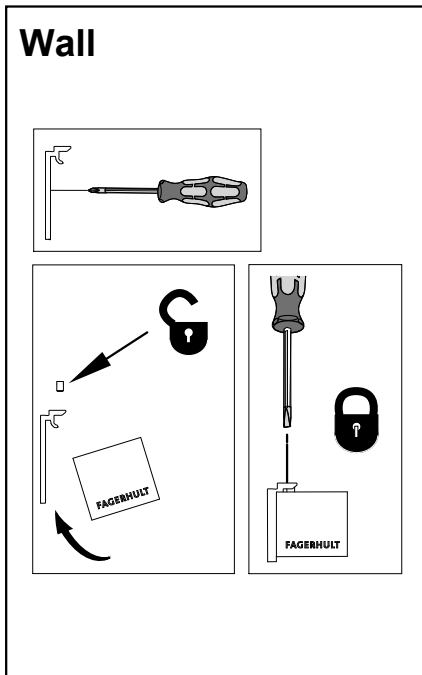

FAGERHULT SE - 566 80 Habo

Notor 36 Pendant/Wall

4

mm	Module		
1200	Start	2	2
	Single	2	2
	Cont	1	2
2400	Start	3	3
	Single	3	3
	Cont	2	3

Notor 36 Pendant/Wall

5

6

Risk of damage!
Klämrisk!