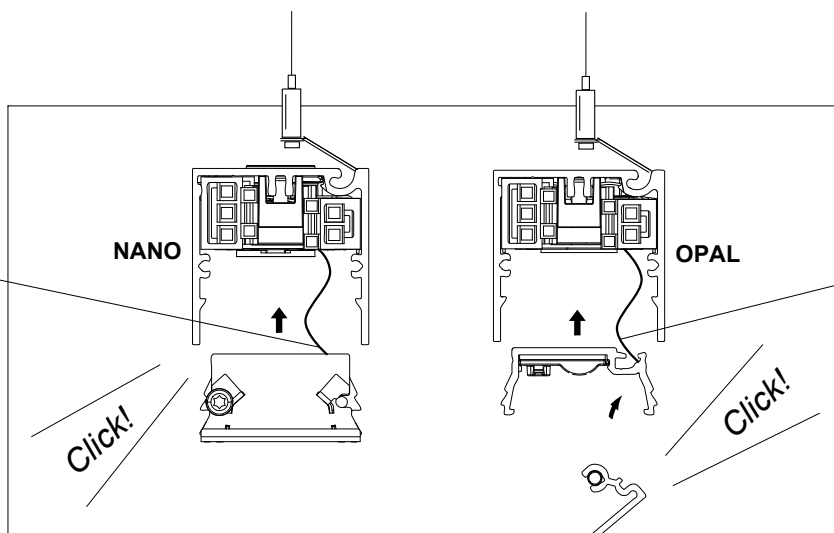

FAGERHULT SE - 566 80 Habo

Notor 36 Pendant/Wall

4

mm	Module		
1200	Start	2	2
	Single	2	2
	Cont	1	2
2400	Start	3	3
	Single	3	3
	Cont	2	3

Notor 36 Pendant/Wall

5

6

Risk of damage!
Klämrisk!