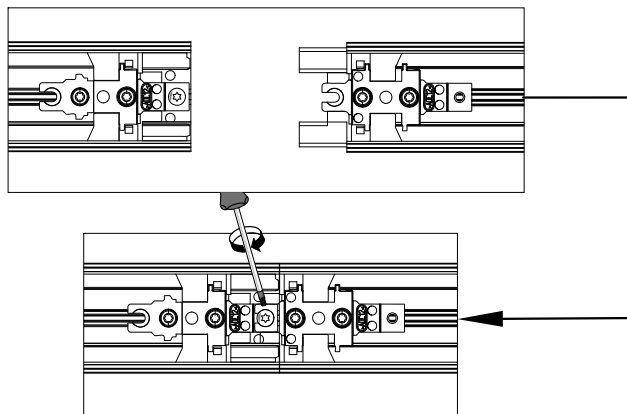

FAGERHULT SE - 566 80 Habo

Notor 36 Pendant/Wall

4

mm	Module		
1200	Start	2	2
	Single	2	2
	Cont	1	2
2400	Start	3	3
	Single	3	3
	Cont	2	3

Notor 36 Pendant/Wall

5

6

Risk of damage!
Klämrisk!