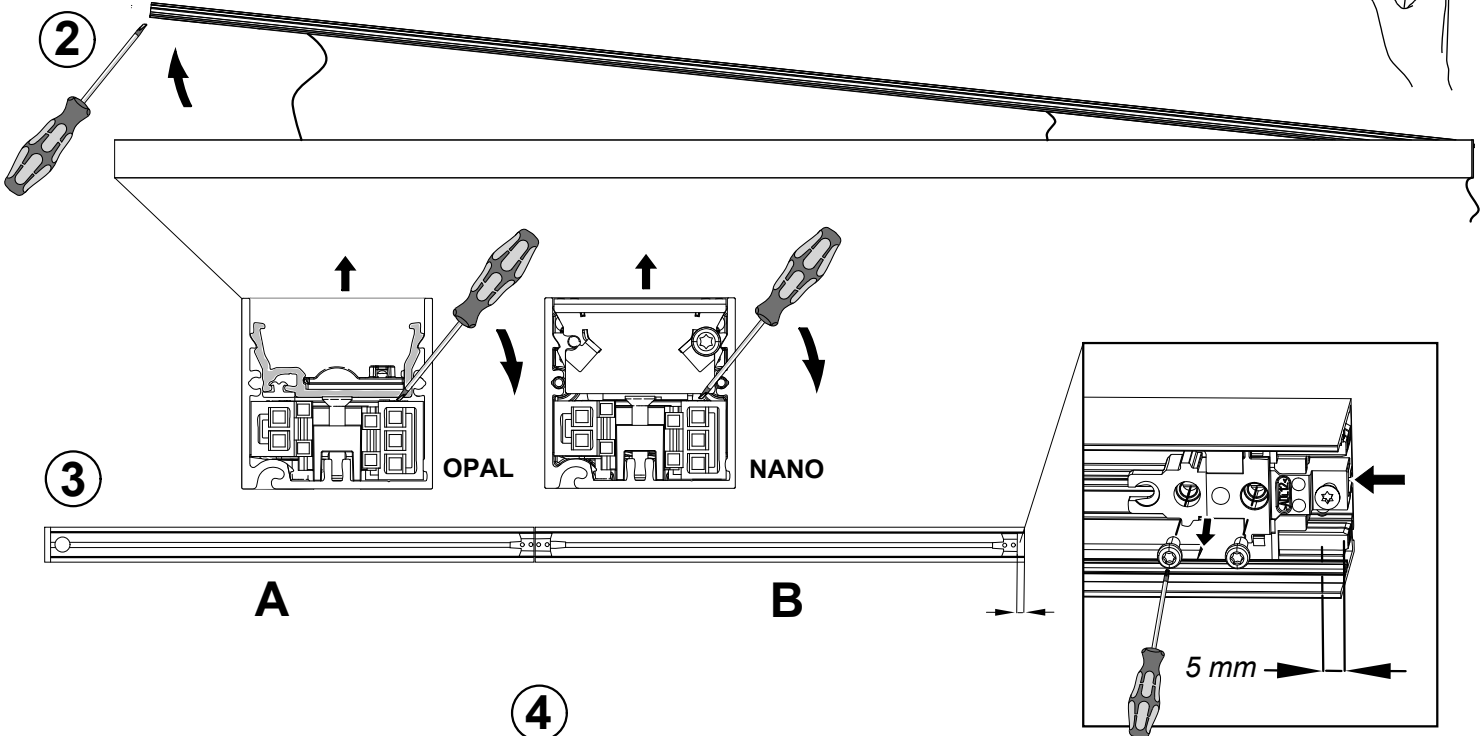

FAGERHULT SE - 566 80 Habo

Notor 36 Pendant/Wall

4

mm	Module		
1200	Start	2	2
	Single	2	2
	Cont	1	2
2400	Start	3	3
	Single	3	3
	Cont	2	3

Notor 36 Pendant/Wall

5

6

Risk of damage!
Klämrisk!