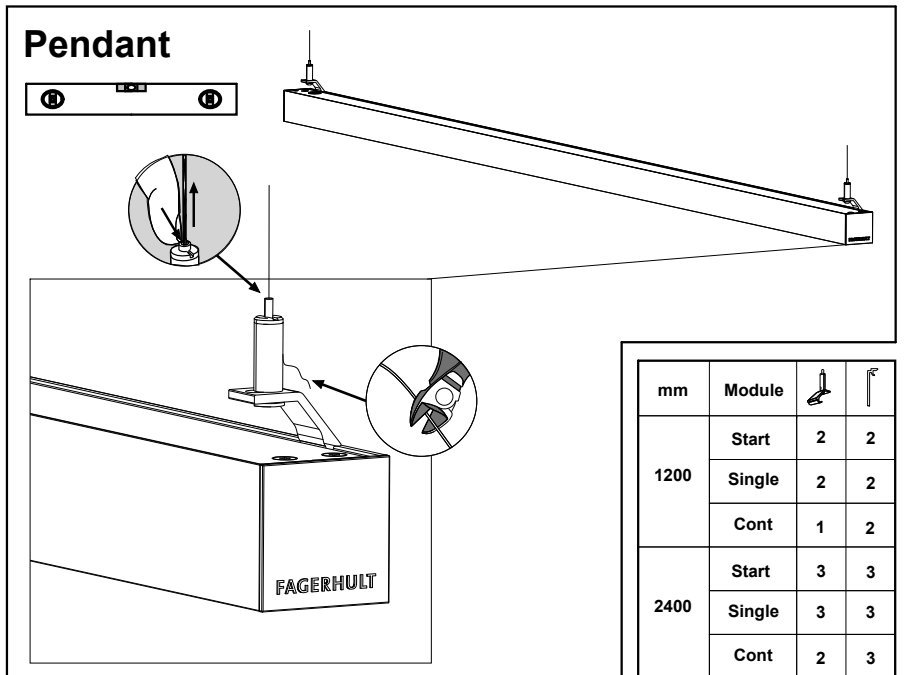

FAGERHULT SE - 566 80 Habo

Notor 36 Pendant/Wall

4

mm	Module		
1200	Start	2	2
	Single	2	2
	Cont	1	2
2400	Start	3	3
	Single	3	3
	Cont	2	3

Notor 36 Pendant/Wall

5

6

Risk of damage!
Klämrisk!