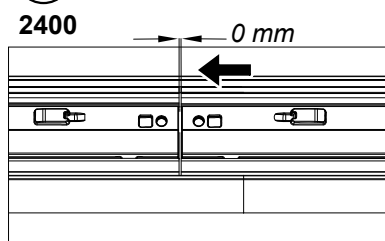

Notor 36 Pendant/Wall

5

6

Risk of damage!
Klämrisk!

Risk of damage!
Klämrisk!

6.1

OPAL

OPAL

7

6.2

2400

Manufactured by Fagerhult Sweden.
For UK market importer Fagerhult UK
33-34 Dolben Street, London, SE1 0UQ

S Ljuskälla och drivdon ska enbart bytas ut av tillverkaren eller dess utsedda person.
The light source and control gear shall only be replaced by the manufacturer or its designated person.

S Det är lämpligt att denna information överlämnas till användaren av anläggningen.

GB It is appropriate that this information is passed on to the users of the installation.

GB