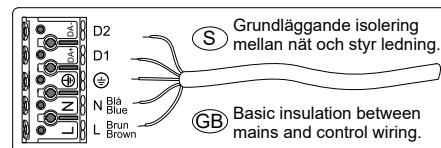

FAGERHULT

SE - 566 80 Habo

Notor 36 T & X Module

⚠ Lyft ljuspaket försiktigt för att undvika missformning
Lift light package gently to avoid deformation

(S) Ljuskälla och drivdon ska enbart bytas ut av tillverkaren eller dess utsedda person.
(GB) The light source and control gear shall only be replaced by the manufacturer or its designated person.

(S) Det är lämpligt att denna information överlämnas till användaren av anläggningen.

(GB) It is appropriate that this information is passed on to the users of the installation.

Manufactured by Fagerhult Sweden.
For UK market importer Fagerhult UK
33-34 Dolben Street, London, SE1 0UQ