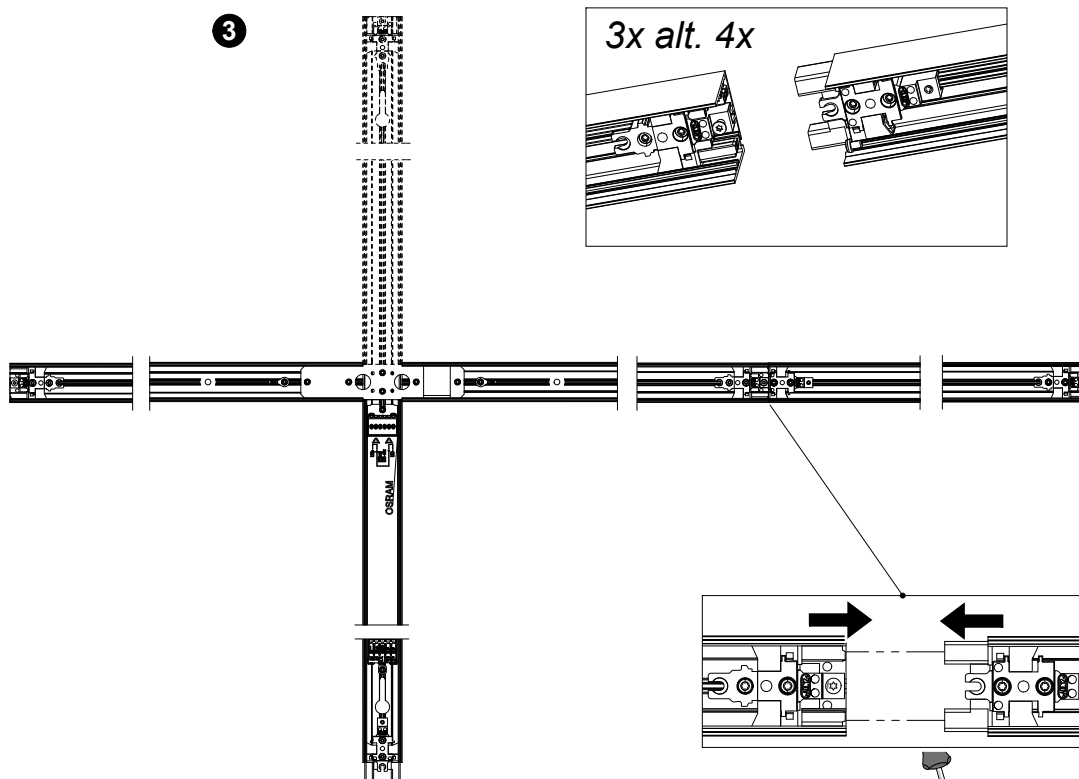

FAGERHULT

SE - 566 80 Habo

Notor 36 T & X Module

⚠ Lyft ljuspaket försiktigt för att undvika missformning
Lift light package gently to avoid deformation

(S) Ljuskälla och drivdon ska enbart bytas ut av tillverkaren eller dess utsedda person.
(GB) The light source and control gear shall only be replaced by the manufacturer or its designated person.