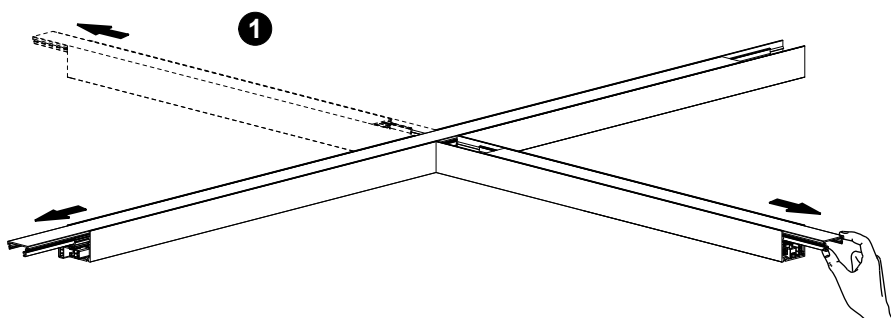

FAGERHULT

SE - 566 80 Habo

Notor 36 T & X Module

⚠ Lyft ljuspaket försiktigt för att undvika missformning
Lift light package gently to avoid deformation

(S) Ljuskälla och drivdon ska enbart bytas ut av tillverkaren eller dess utsedda person.
(GB) The light source and control gear shall only be replaced by the manufacturer or its designated person.