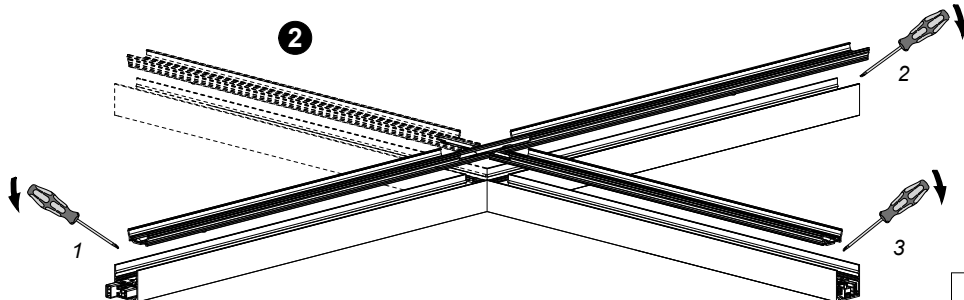

FAGERHULT

SE - 566 80 Habo

Notor 36 T & X Module

⚠ Lyft ljuspaket försiktigt för att undvika missformning
Lift light package gently to avoid deformation

(S) Ljuskälla och drivdon ska enbart bytas ut av tillverkaren eller dess utsedda person.
(GB) The light source and control gear shall only be replaced by the manufacturer or its designated person.