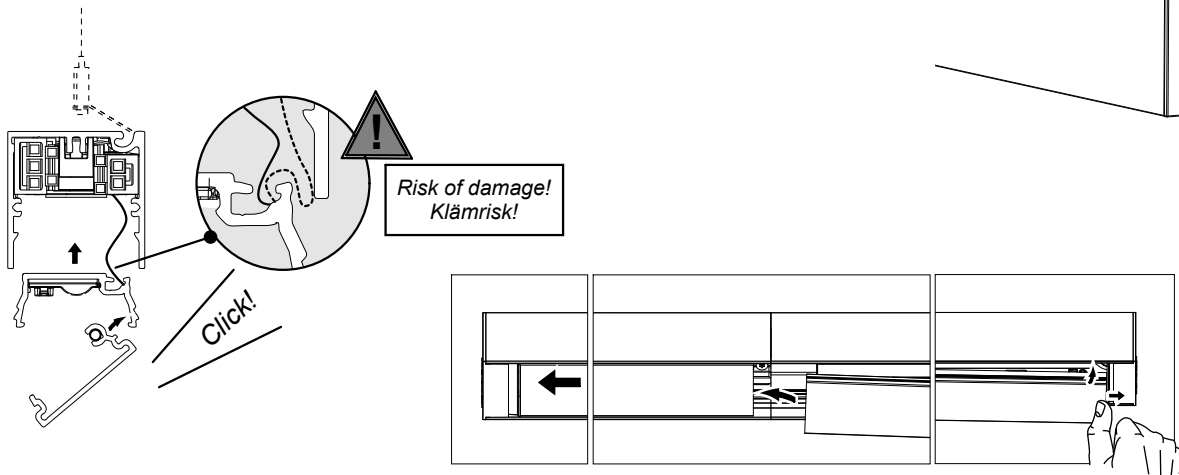

4 Ceiling

4 Pendant

5

(S) Vid nedmontering av armaturen

(GB) When dismantling of the luminaire