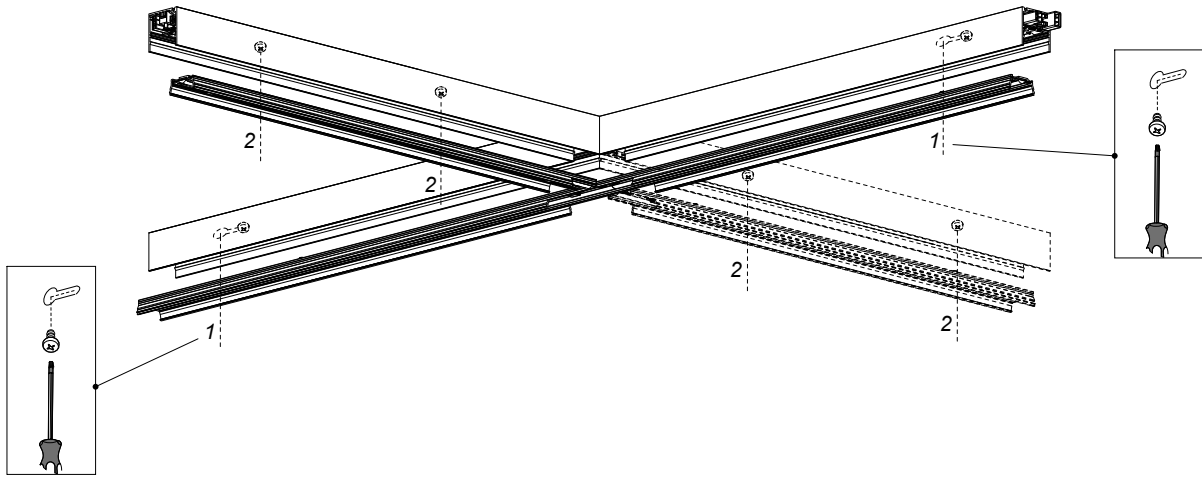

4 Ceiling

4 Pendant

5

(S) Vid nedmontering av armaturen

(GB) When dismantling of the luminaire