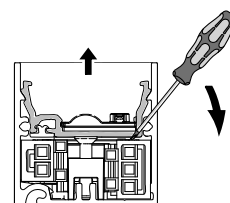

FAGERHULT

SE - 566 80 Habo

Notor 36 T & X Module

⚠ Lyft ljuspaket försiktigt för att undvika missformning
Lift light package gently to avoid deformation

(S) Ljuskälla och drivdon ska enbart bytas ut av tillverkaren eller dess utsedda person.
(GB) The light source and control gear shall only be replaced by the manufacturer or its designated person.