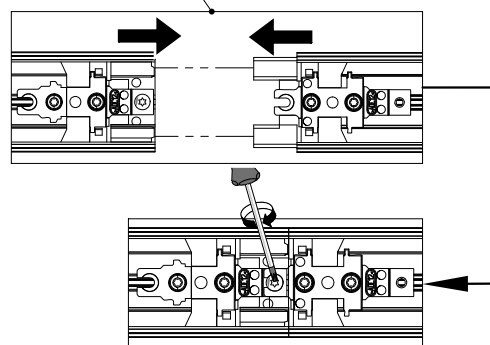

FAGERHULT

SE - 566 80 Habo

Notor 36 T & X Module

⚠ Lyft ljuspaket försiktigt för att undvika missformning
Lift light package gently to avoid deformation

(S) Ljuskälla och drivdon ska enbart bytas ut av tillverkaren eller dess utsedda person.
(GB) The light source and control gear shall only be replaced by the manufacturer or its designated person.