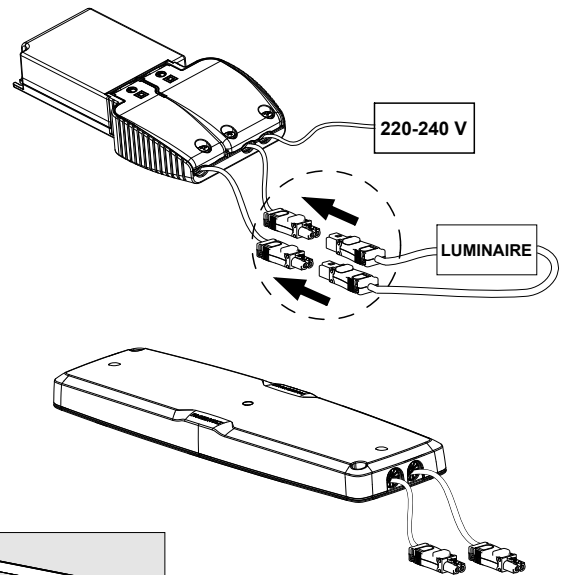

FAGERHULT

SE - 566 80 Habo

Recesso Delta

DA-	Ⓢ Grundläggande isolering mellan nät-och styrledning.
DA+	
⊕	Ⓤ Basic insulation between mains and control wiring.
⊖	
N	
Z	
L	

- Ⓢ Armaturdel MÅSTE anslutas innan nätspänning kopplas in!
- Ⓤ The luminaire MUST be connected before plugging in the mains voltage!

Organic Response

- Ⓢ Får ej täckas med isolering
- Ⓤ Must not be covered with insulating matting

- Ⓢ Ljuskälla, drivdon och anslutningskabel ska enbart bytas ut av tillverkaren eller dess utsedda person.
- Ⓤ The light source, control gear and external cable shall exclusively be replaced by the manufacturer or its designated person.