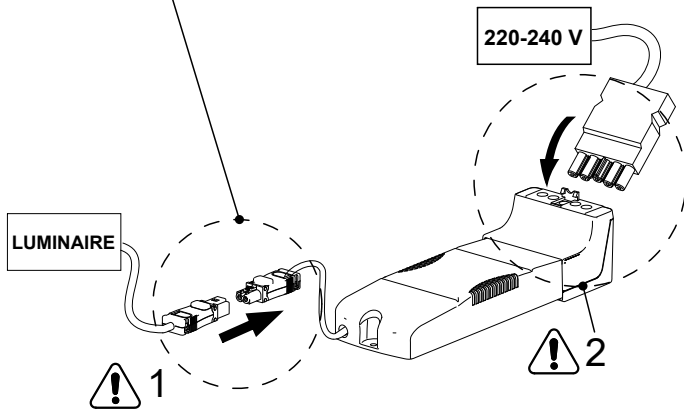

FAGERHULT

SE - 566 80 Habo

Recesso Delta

DA-	Ⓢ Grundläggande isolering mellan nät-och styrledning.
DA+	
⊕	Ⓤ Basic insulation between mains and control wiring.
⊖	
N	
Z	
L	

- Ⓢ Armaturdel MÅSTE anslutas innan nätspänning kopplas in!
- Ⓤ The luminaire MUST be connected before plugging in the mains voltage!

Organic Response

- Ⓢ Får ej täckas med isolering
- Ⓤ Must not be covered with insulating matting

- Ⓢ Ljuskälla, drivdon och anslutningskabel ska enbart bytas ut av tillverkaren eller dess utsedda person.
- Ⓤ The light source, control gear and external cable shall exclusively be replaced by the manufacturer or its designated person.