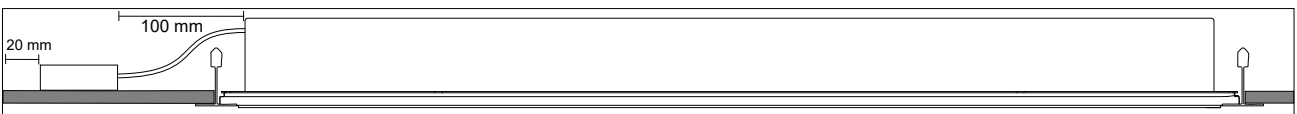

- Ⓢ Får ej täckas med isolering
- Ⓤ Must not be covered with insulating matting