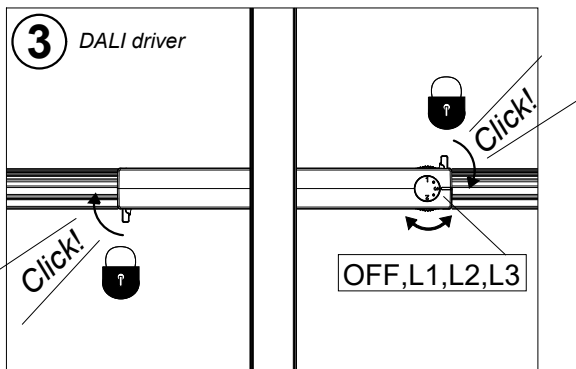

### Demounting

**(S)** Ljuskälla och drivdon ska enbart bytas ut av tillverkaren eller dess utsedda person.

**(GB)** The light source and control gear shall only be replaced by the manufacturer or its designated person.