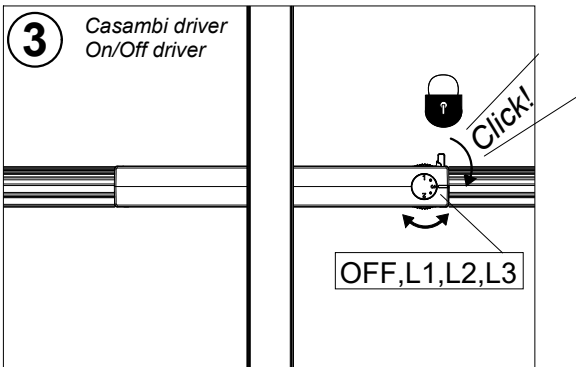

### Demounting

**(S)** Ljuskälla och drivdon ska enbart bytas ut av tillverkaren eller dess utsedda person.

**(GB)** The light source and control gear shall only be replaced by the manufacturer or its designated person.