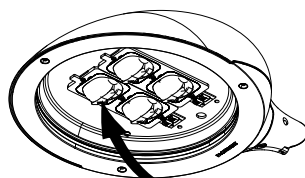

LED-card behind lens
LED-kort bakom lens